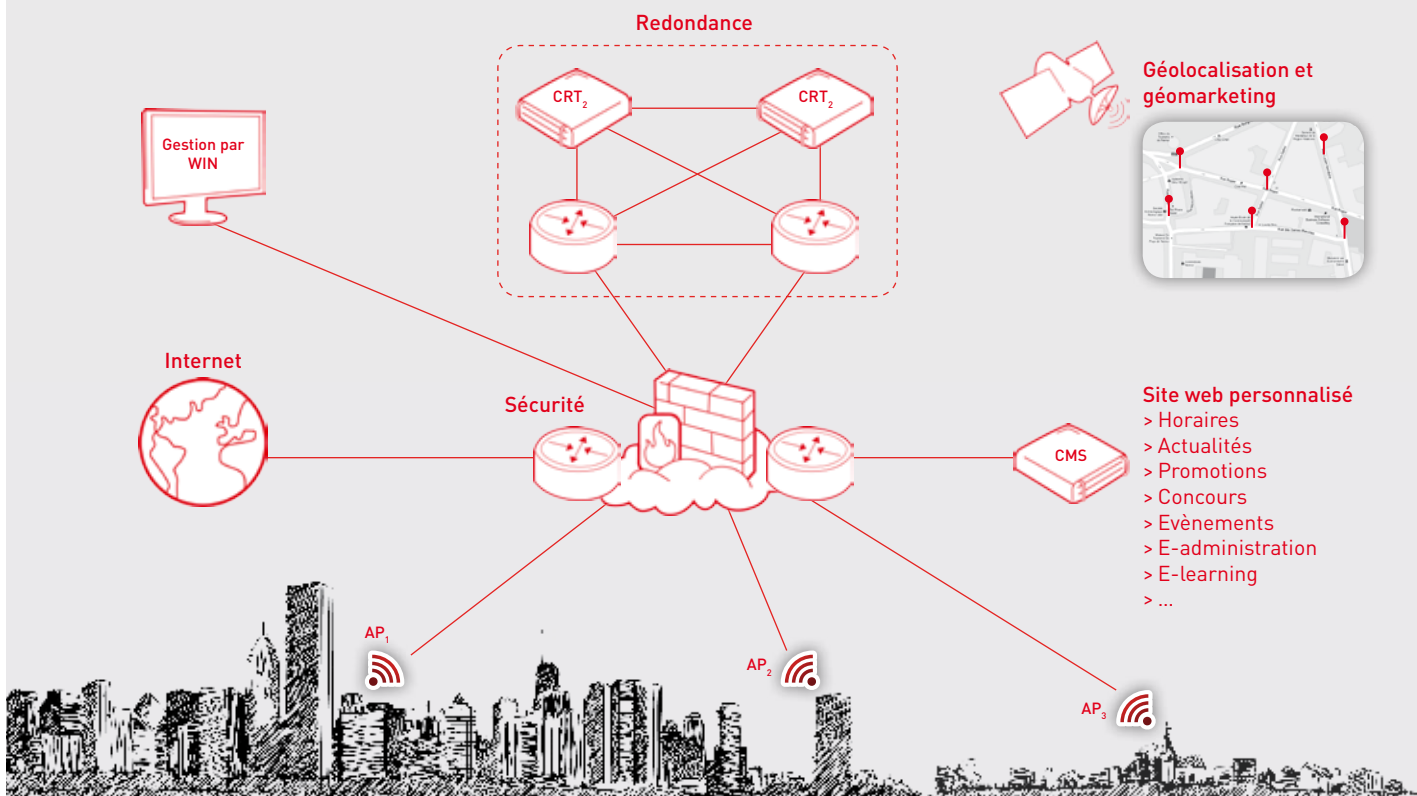

## UNE SOLUTION À VOTRE IMAGE ET ENTIÈREMENT GÉRÉE PAR WIN

Les diverses antennes WIFI sont connectées via notre réseau (Fibre, Coaxial, xDSL) à une solution CLOUD gérée par Win, qui prend en charge et qui sécurise votre infrastructure de façon centralisée.

Musée

Bibliothèque

Ecole

L'EXPERTISE DE WIN : UN CONCENTRÉ DE TECHNOLOGIE POUR RÉPONDRE À TOUS VOS BESOINS

Une solution unique sur le marché se basant sur un partenariat de taille combinant le savoir-faire de votre partenaire ICT et son réseau IP VPN sécurisé, d'une infrastructure WIFI innovante redondante et des services à valeur ajoutée:

- géolocalisation et géomarketing, détermination du profil des utilisateurs
- sécurisation garantie : protection contre le piratage, filtrage des sites accessibles
- gestion de votre infrastructure par Win
- auto-financement (publicité, utilisateurs premium, roaming,...)
- réseau wifi et site web personnalisé

AP: Antenne WiFi - CRT : contrôleur WiFi - CMS : Content Management System

PUBLIWIN, LE RÉSEAU DES ADMINISTRATIONS

WUH (WIFI urbain) est un service de PubliWin, la plateforme technologique développée par Win pour répondre à l'ensemble des besoins en communication des Administrations.