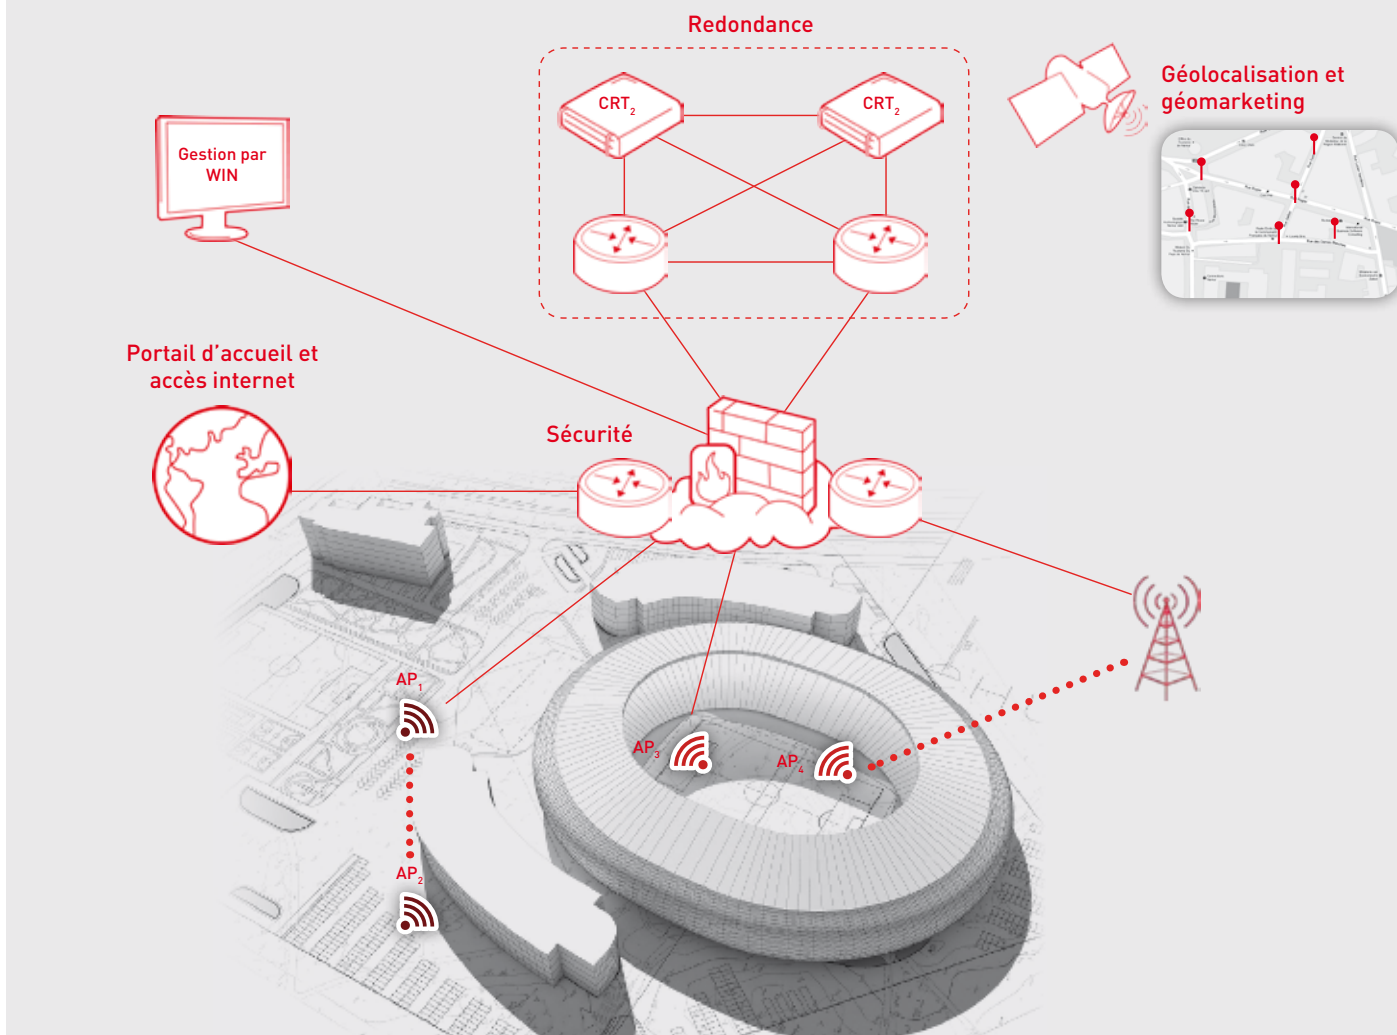

HOTSPOT ET HAUTE DENSITE

Combinées à notre réseau multi technologies 3G/4G, xDSL, Coax et Fibre optique à haut débit, nos antennes WiFi de type « Hotspot » et directionnelles « Haute densité » permettent de couvrir de façon optimale les endroits stratégiques, réduisent le niveau d'interférence, et garantissent un confort de surf et la satisfaction de vos utilisateurs.

COMMUNICATION ET AUTOFINANCEMENT

Une fois connectés, vos utilisateurs sont dirigés vers le portail web de votre évènement qui favorise le partage d'informations (tweets, agenda, plan du site...).

Votre site Web peut également représenter une source de revenus alternative par le biais de sponsors.

L'EXPERTISE DE WIN : UN CONCENTRÉ DE TECHNOLOGIE POUR RÉPONDRE À TOUS VOS BESOINS

Une solution unique sur le marché proposant de nombreux services à valeur ajoutée :

- géolocalisation et géomarketing selon le profil des utilisateurs
- sécurité, code de conduite et aspects légaux
- gestion complète de votre infrastructure par Win
- réseau wifi et portail web d'accueil
- possibilité d'auto-financement (publicité, utilisateurs premium, roaming...)

AP: Antenne WiFi - CRT : contrôleur WiFi - ——— Connectivité filaire - Connectivité sans fil

NOS CLIENTS CHOISSENT AUSSI

IP VPN, l'offre de connectivité la plus large du marché avec ou sans garantie de bande passante pour vos applications voix et de données : fibre optique, câble coaxial, xDSL, EFM, 3G/4G